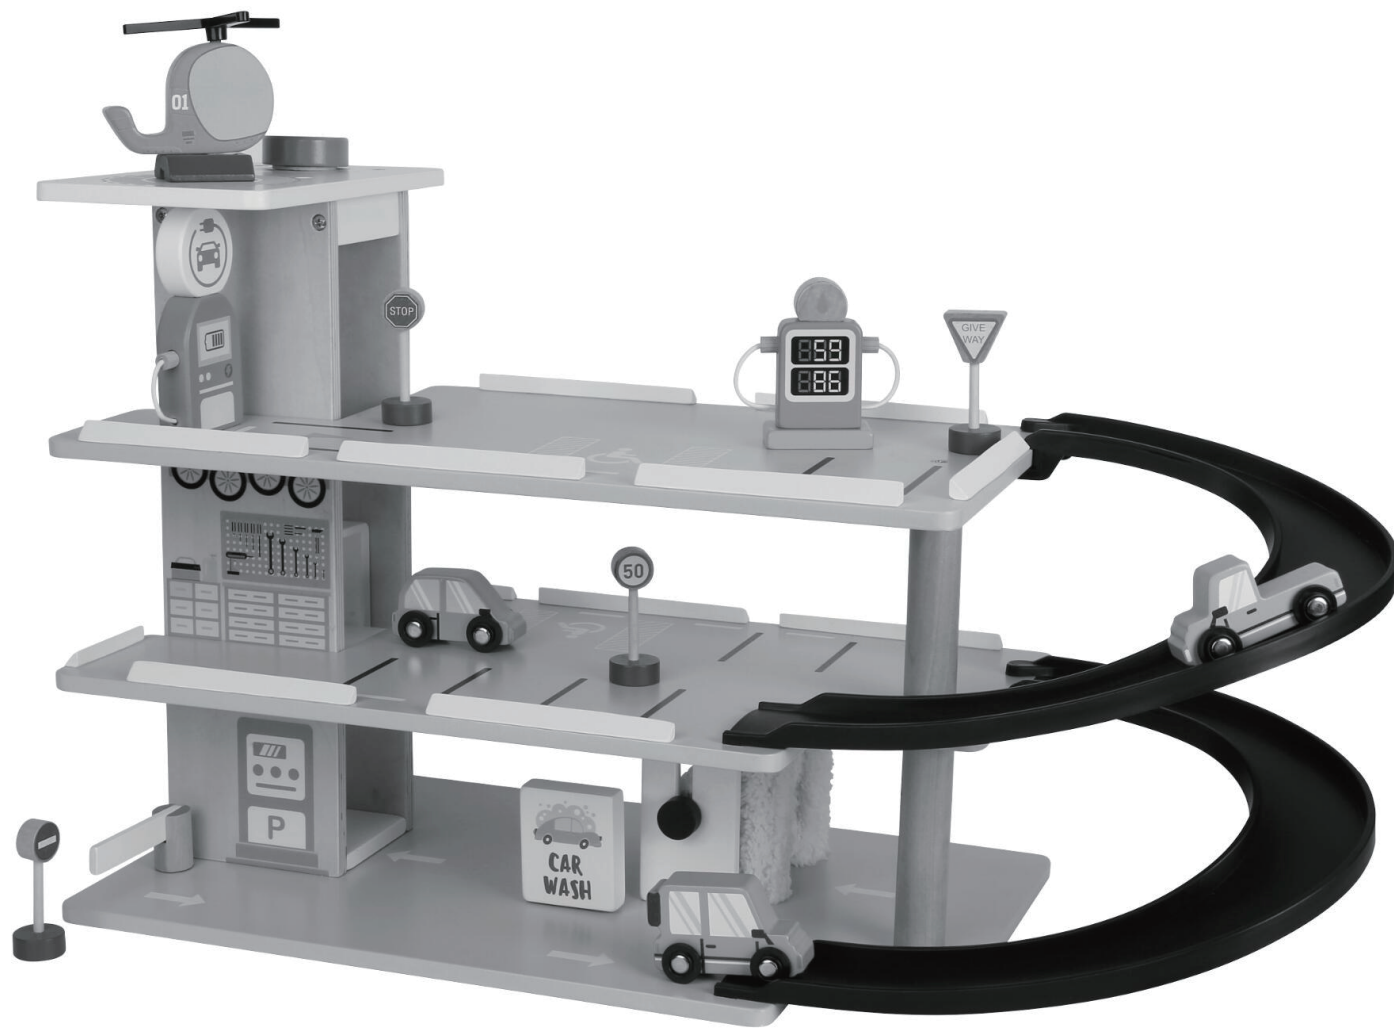

A3尺寸-80G-正反印刷

Bandits and Angels

IMP: Dutch Bandits B.V., Jansstraat 69, 2011 RV HAARLEM
www.dutchbandits.com

Bandit's Parking carwash
Houten parkeergarage Garage en bois
Wooden garage Garage in legno
Hölz garage Garaje de madera
Art. BA8743

NL
Opgelet! Kleine onderdelen. Verstikkingsgevaar. Montage van het voorwerp dient door een volwassene te gebeuren. Verwijder alle verpakkingsmateriaal alvorens het speelgoed aan uw kind te geven. De details en de kleuren van de inhoud kunnen verschillen. Informatie graag bewaren.

D
Warnung! Kleinteile. Erstickungsgefahr. Das Produkt muss von einem Erwachsenen zusammengebaut werden. Entfernen sie das gesamte Verpackungsmaterial, bevor Sie das Spielzeug Ihrem Kind geben. Die Ausführungen und Farben des Inhalts können variieren. Bitte Aufschrift für ruckfragen aufbewahren.

INHOUD / CONTENT / INHALT / CONTENUTO / CONTENUTO / CONTENIDO

A x 18

B x 4

The following tool (not included) is required for assembly:
Phillips screwdriver