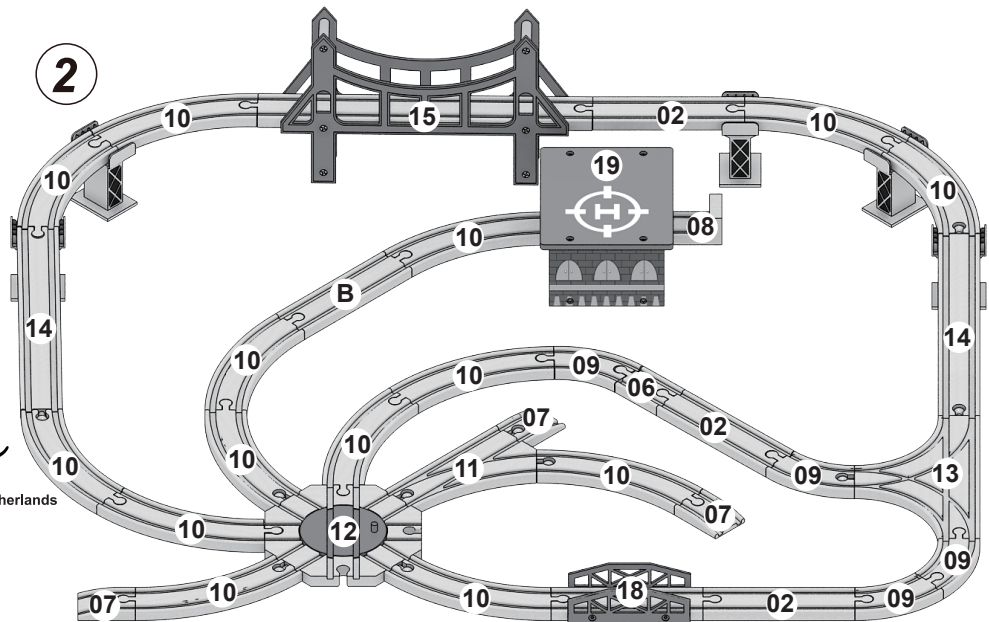

## Train set 130 pcs. High level

Inhoud/ Content/ Inhalt/ Contenu / Contenido / Contenido :

F0101 x1  215mm (01)	F0102 x4  145mm (02)	F0103 x1  107mm (03)	F0104 x1  90mm (04)	F0105 x4  75mm (05)	F0106 x2  55mm (06)	F0107 x3  (07)
F0108 x1  (08)	F0109 x5  (09)	F0110 x19  (10)	F0111 x2  (11)	F0112 x1  (12)	F0113 x2  (13)	F0114 x3  (14)
F0115 x1  (15)	F0116 x1  (16)	F0117 x1  (17)	F0118 x1  (18)	F0119 x1  (19)	F0120 x16  (20)	F0121 x1  (21)
F0122 x1  (22)	F0123 x1  (23)	F0124 x1  (24)	F0125 x1  (25)	F0126 x1  (26)	F0127 x2  (27)	F0128 x1  (28)

## Train set 130 pcs. High level

Meer lay-outs/ Multiple layout/ Mehrere layout/ Présentation multiple /Più layout / Más diseños:

**Bandits and Angels**

IMP: Dutch Bandits BV, Waterwinweg 9, 7572 PD Oldenzaal, The Netherlands  
[www.dutchbandits.com](http://www.dutchbandits.com) [info@dutchbandits.com](mailto:info@dutchbandits.com)