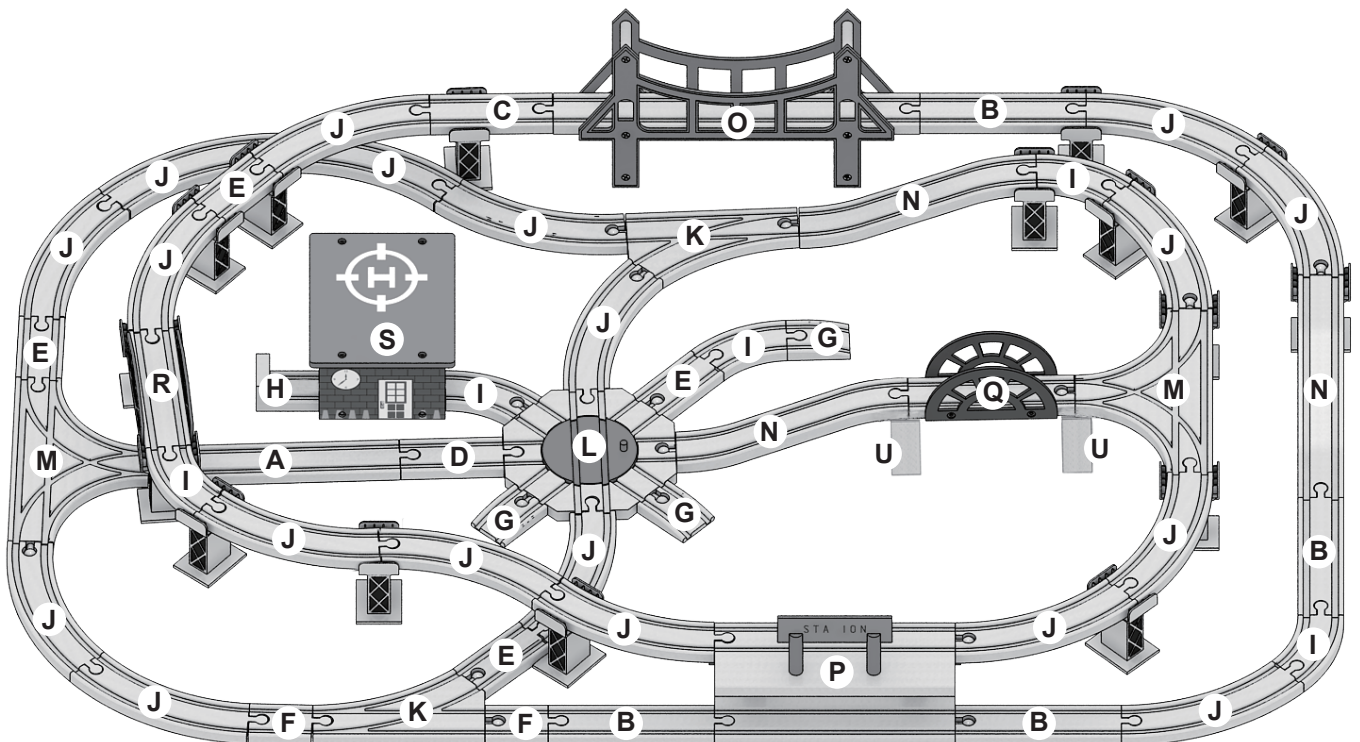

## Train set 130 pcs. High level

Inhoud/ Content/ Inhalt/ Contenu / Contenido / Contenido :

<b>A</b> <sub>x1</sub>  215mm	<b>B</b> <sub>x4</sub>  145mm	<b>C</b> <sub>x1</sub>  107mm	<b>D</b> <sub>x1</sub>  90mm	<b>E</b> <sub>x4</sub>  75mm	<b>F</b> <sub>x2</sub>  55mm	<b>G</b> <sub>x3</sub> 	<b>H</b> <sub>x1</sub> 	<b>I</b> <sub>x5</sub> 
<b>J</b> <sub>x19</sub> 	<b>K</b> <sub>x2</sub> 	<b>L</b> <sub>x1</sub> 	<b>M</b> <sub>x2</sub> 	<b>N</b> <sub>x3</sub> 	<b>O</b> <sub>x1</sub> 	<b>P</b> <sub>x1</sub> 		
<b>Q</b> <sub>x1</sub> 	<b>R</b> <sub>x1</sub> 	<b>S</b> <sub>x1</sub> 	<b>T</b> <sub>x16</sub> 	<b>U</b> <sub>x2</sub> 	2pcs 	1pcs 	1pcs 	2pcs 
1pcs 	1pcs 	3pcs 	2pcs 	4pcs 	1pcs 	2pcs 	1pcs 	1pcs 
8pcs 	6pcs 	11pcs 	1pcs 	4pcs 	2pcs 	1pcs 	3pcs 	