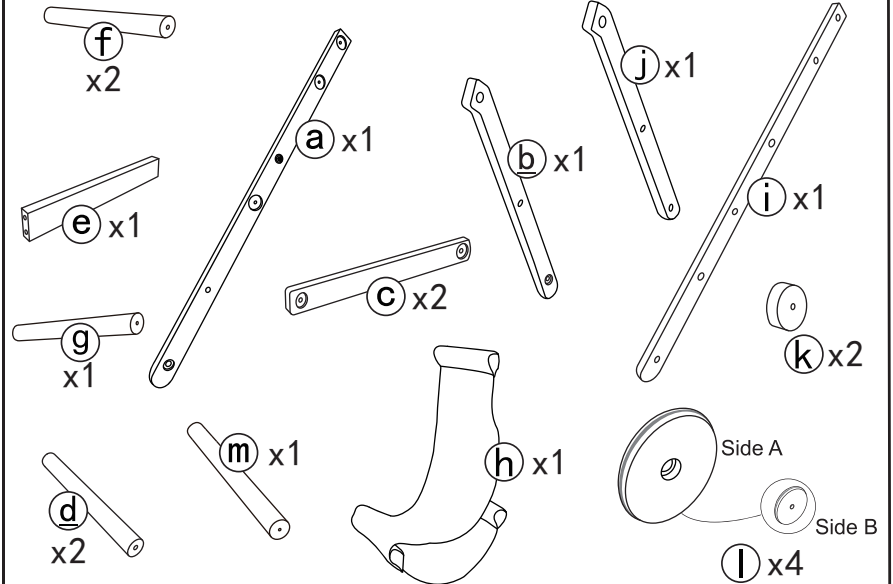

Montage handleiding/ Assembly instructions/ Anleitung/
Notice de montage/ Istruzioni di montaggio/ Instrucciones de montaje

A		x2
B		x6
C		x8
D		x4
E		x4
F		x2
		x2

The following tool (not included) is required for assembly :

Cross screwdriver

NL
Waarschuwing! Niet geschikt voor kinderen onder de 1,5 jaar. Bevat kleine onderdelen waardoor verstikkingsgevaar mogelijk is! Montage van het voorwerp dient door een volwassene te gebeuren. Verwijder alle verpakkingsmateriaal alvorens het speelgoed aan uw kind te geven. De details en de kleuren van de inhoud kunnen verschillen. Informatie graag bewaren.

1

2

3

4

5

6

7

8