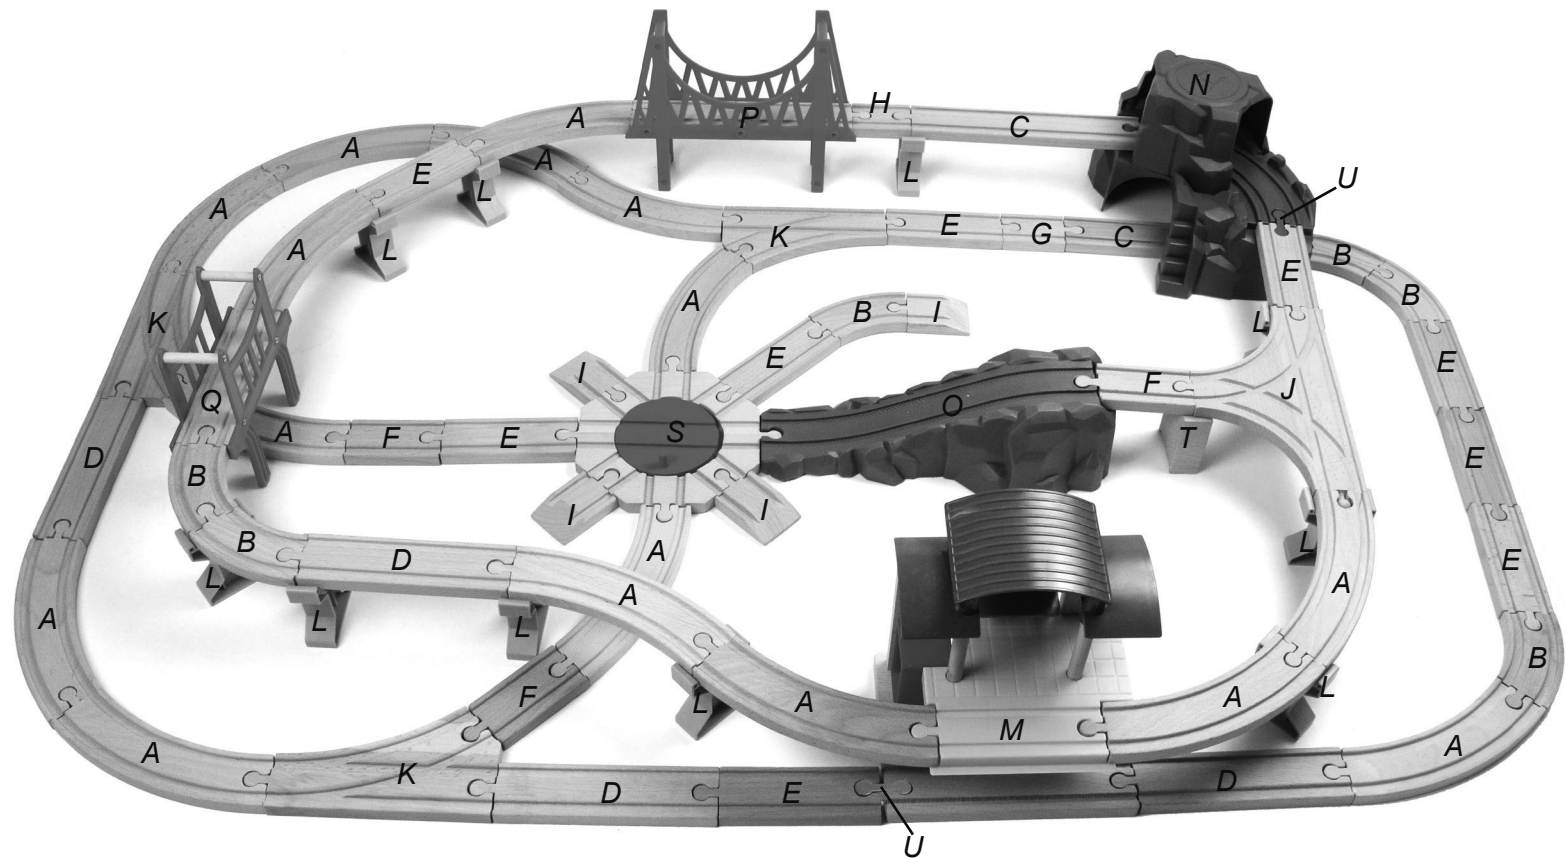

Bandits *and* Angels

Train set 130 pcs. City

Inhoud/ Content/ Inhalt/ Contenu/Contenuto / Contenido :

Ax16 	Bx6 	Cx2 215mm 	Dx4 145mm 	Ex9 108mm 
Fx3 75mm 	Gx1 55mm 	Hx1 55mm 	Ix4 	Jx1 
Kx3 	Lx10 	Mx1 	Nx1 2pcs 	Ox1 
Px1 	Qx1 	Rx1 2pcs 	Sx1 2pcs 	Tx1 
Ux2 	Vx1 3pcs 	Wx1 3pcs 	Xx1 2pcs 	Yx1 6pcs 
Zx1 8pcs 	ax2 	bx2 	cx1 2pcs 	dx9 
ex8 	fx1 3pcs 	gx1 3pcs 	hx1 	ix1 
jx1 	kx1 	lx2 		

Bandits *and* Angels

Train set 130 pcs. City

Meer lay-outs/ Multiple layout/ Mehrere layout/ Présentation multiple /Più layout / Más diseños :

Bandits *and* Angels

IMP: Dutch Bandits B.V., Jansstraat 69, 2011 RV HAARLEM
www.dutchbandits.com

Treinset 130 dlg. Stad
Train set 130 pcs. City
Zug Set 130-tlg. Stadt
Ensemble de train 130 pcs. Ville
Set di treni 130 pz. Città
Set de tren 130 pz. Ciudad

NL

Waarschuwing! Niet geschikt voor kinderen onder de 3 jaar. Kleine onderdelen. Verstikkingsgevaar. Montage van het voorwerp dient door een volwassene te gebeuren. Verwijder alle verpakkingsmateriaal alvorens het speelgoed aan uw kind te geven. De details en de kleuren van de inhoud kunnen verschillen. Informatie graag bewaren.