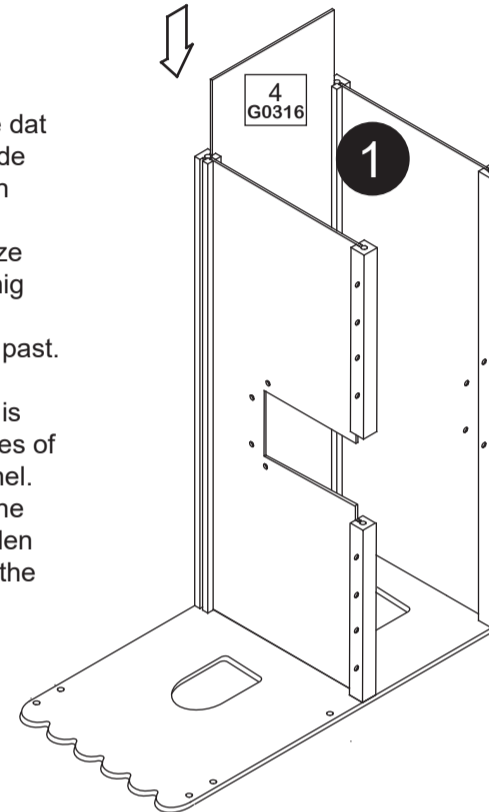

2

NL:Houdt er rekening mee dat er enige tolerantie is voor de gaten van het middelste en onderste paneel. U kunt hiermee de positie van deze twee houten frames zodanig aanpassen, dat het achter paneel op een juiste wijze past.

EN:Please note that there is some tolerance for the holes of the middle and bottom panel. This allows you to adjust the position of these two wooden frames in such a way that the rear panel fits correctly.