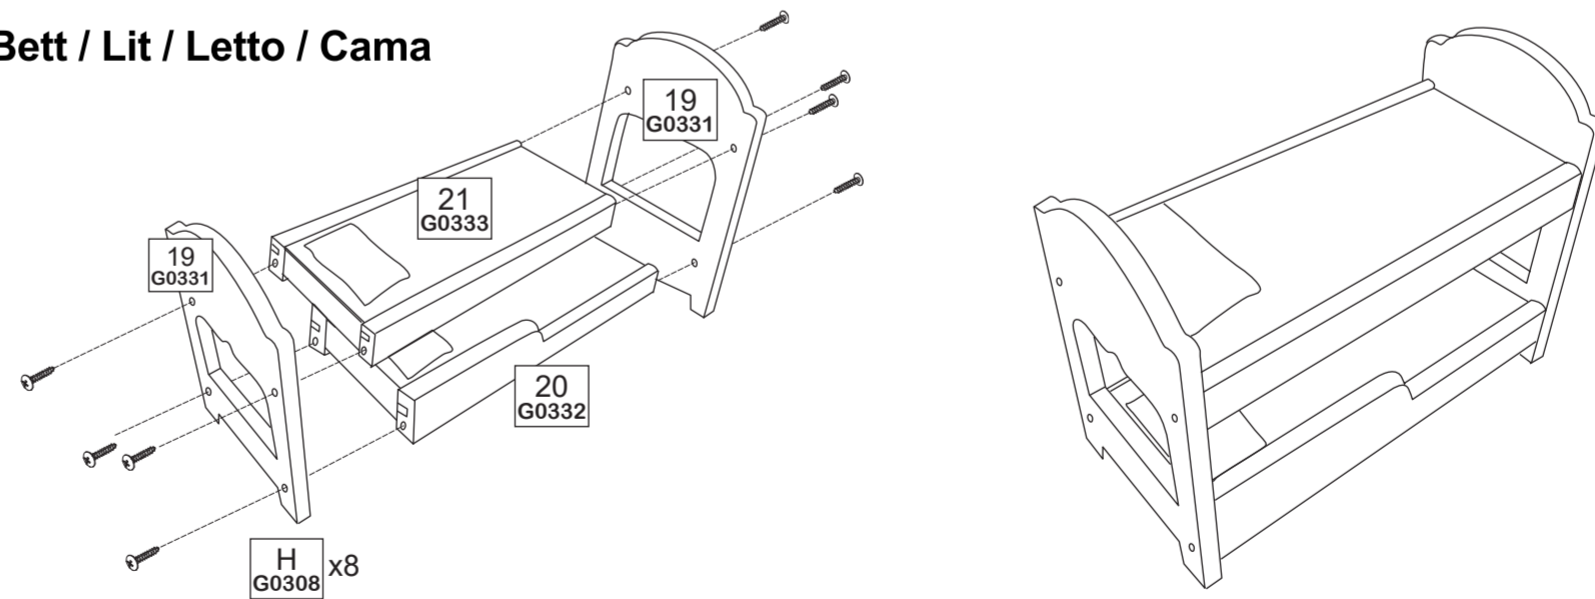

Bed / Bett / Lit / Letto / Cama