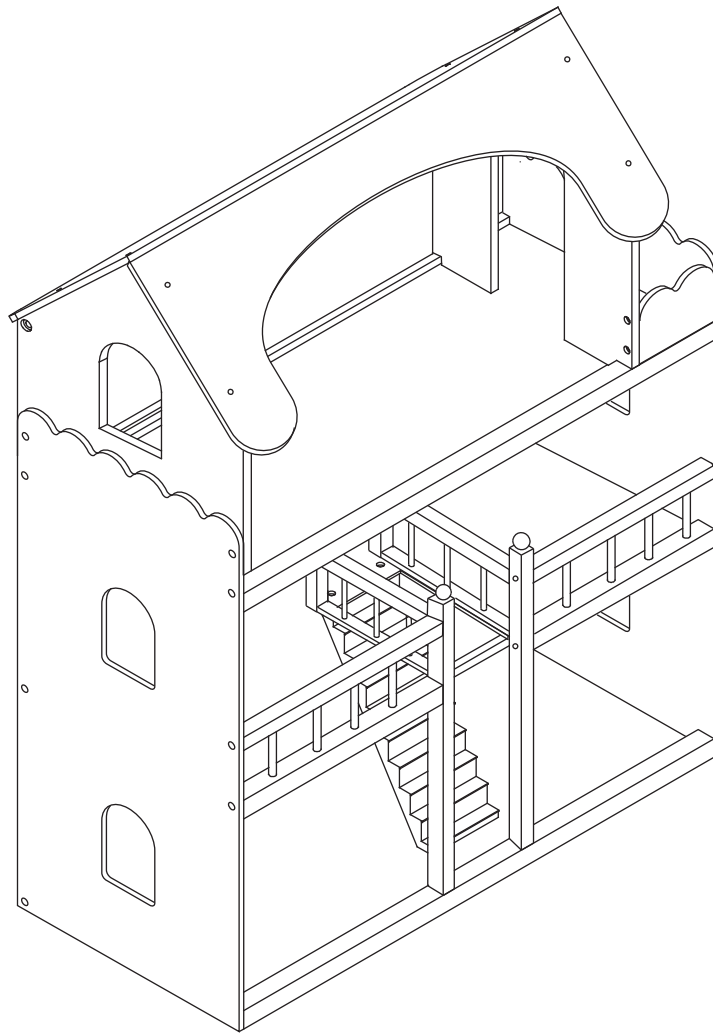

size:420X297mm

# Bandits and Angels

Art. ET2218

Made in China

Houten poppenhuis House of Angels | Montage handleiding  
Wooden dollhouse House of Angels | Assembly instructions  
Hölz Puppenhaus House of Angels | Anleitung  
Maison de poupées en bois House of Angels | Notice de montage  
Dollhouse di legno House of Angels | Istruzioni di montaggio  
Casa de muñecas de madera House of Angels | Instrucciones de montaje