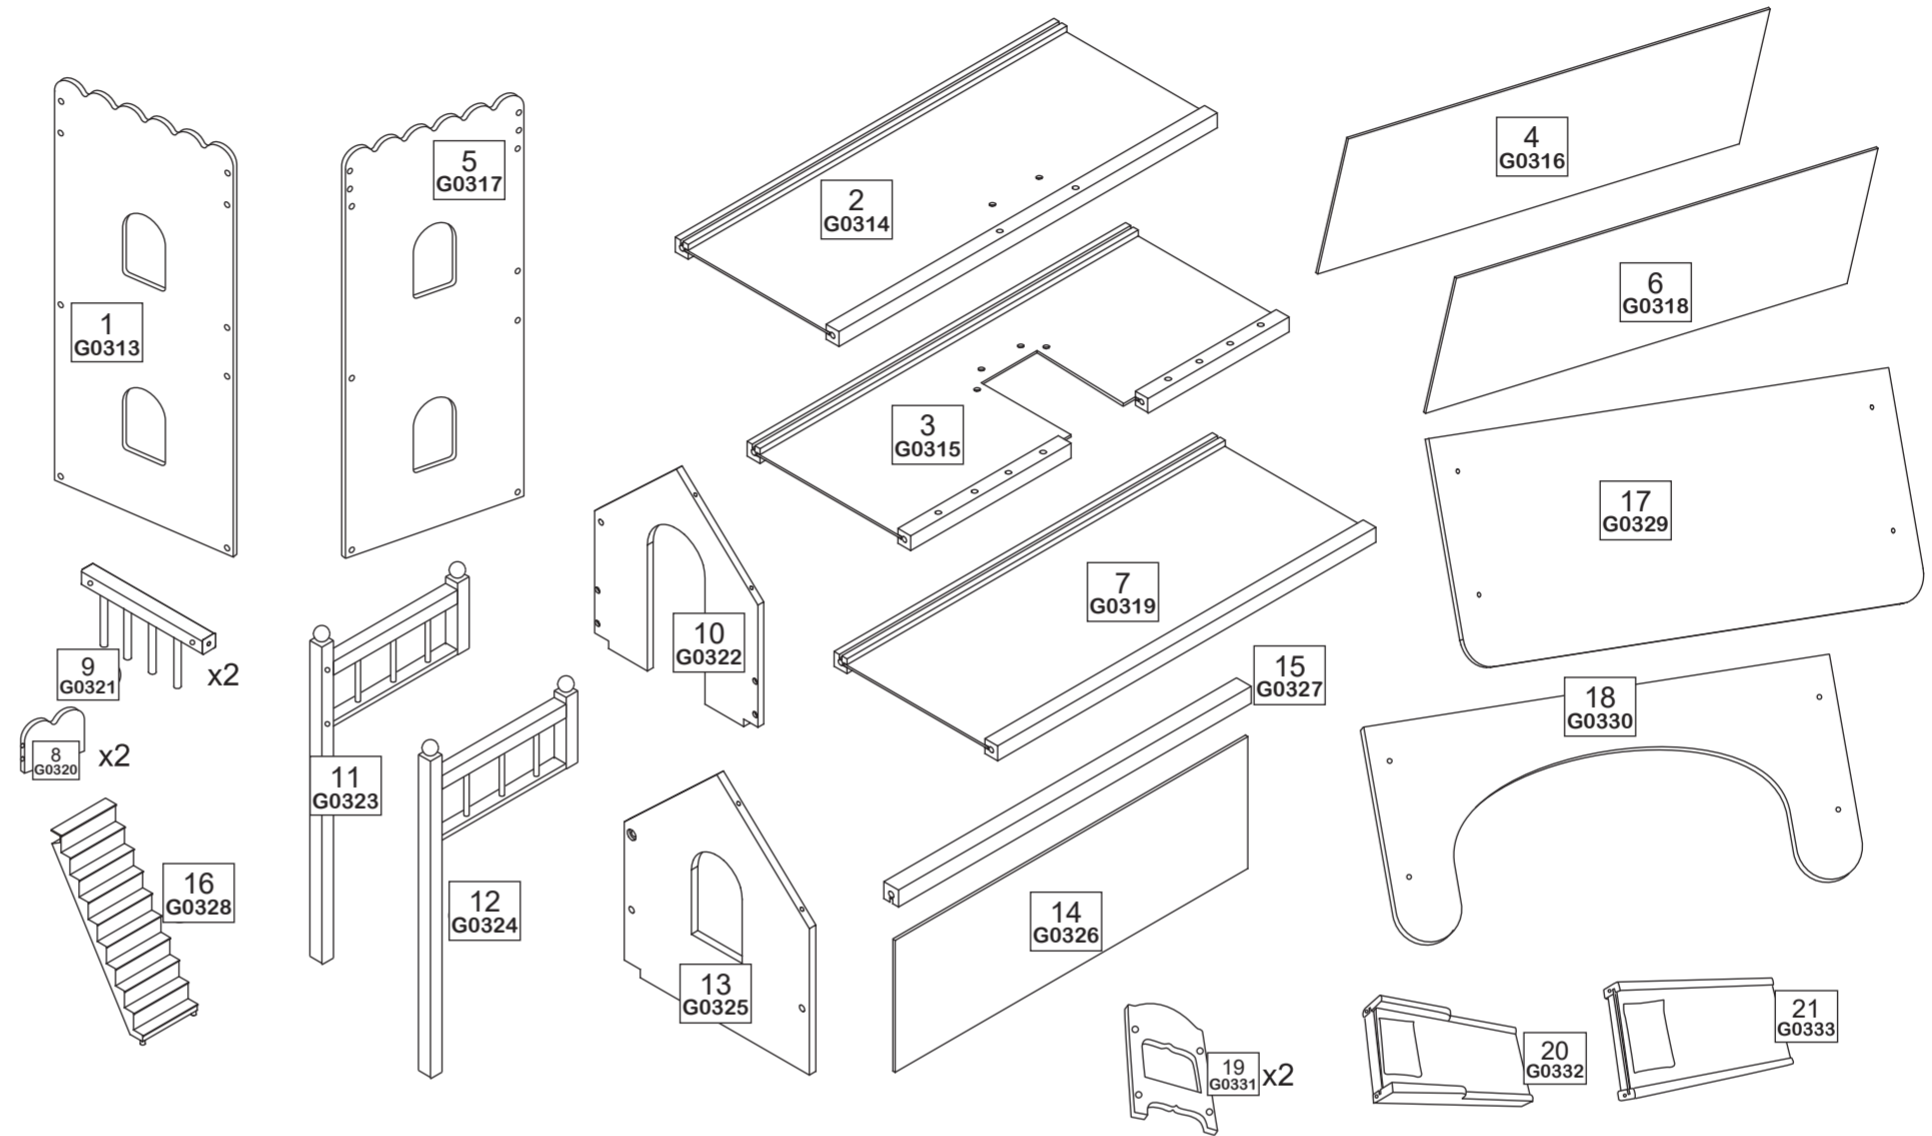

size:420X297mm

Bandits and Angels

INHOUD / CONTENT / INHALT / CONTENU / CONTENUTO / CONTENIDO

- **A** G0301 x 12 Geel / Yellow / Gelb / Jaune / Giallo / Amarillo
- **B** G0302 x 20
- **C** G0303 x 4
- **D** G0304 x 4 Geel / Yellow / Gelb / Jaune / Giallo / Amarillo
- **E** G0305 x 2
- **F** G0306 x 4 Geel / Yellow / Gelb / Jaune / Giallo / Amarillo
- **G** G0307 x 4 Roze / Pink / Rosa / Rose / Rosa
- **H** G0308 x 8 Wit / White / Weiß / Blanc / Bianco / Blanco
- **I** G0309 x 4
- **J** G0310 x 8 Roze / Pink / Rosa / Rose / Rosa
- **K** G0311 x 2 Geel / Yellow / Gelb / Jaune / Giallo / Amarillo
- **L** G0312 x 2 Rood / Red / Rot / Rouge / Rosso / Rojo
- x 1