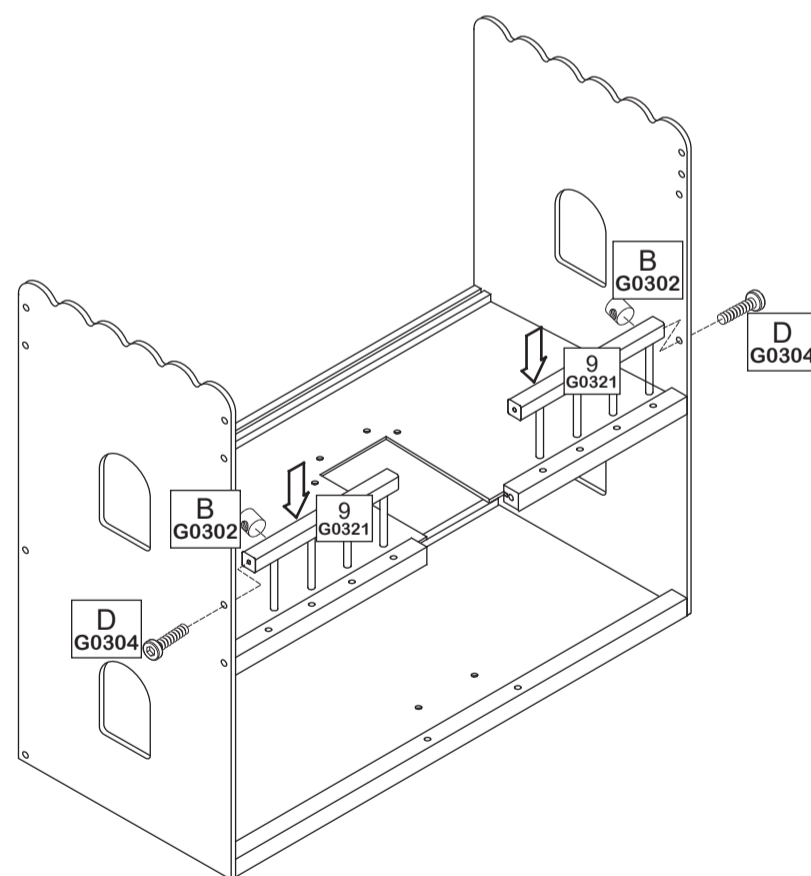

size:420X297mm

Bandits and Angels

2

NL:Houdt er rekening mee dat er enige tolerantie is voor de gaten van het middelste en onderste paneel. U kunt hiermee de positie van deze twee houten frames zodanig aanpassen, dat het achter paneel op een juiste wijze past.

EN:Please note that there is some tolerance for the holes of the middle and bottom panel. This allows you to adjust the position of these two wooden frames in such a way that the rear panel fits correctly.

3

4

5

6